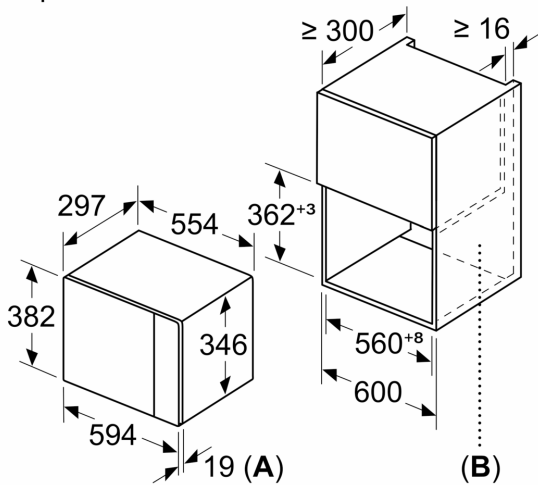

Размери:

- Размери на уреда (В x Ш x Д): 382 мм x 594 мм x 317 мм
- Размери на нишата (В x Ш x Д): 362 мм - 365 мм x 560 мм - 568 мм x 300 мм
- Моля, имайте предвид размерите за вграждане, които са показани на чертежа за монтаж

**Серия 4, Микровълнова фурна за
вграждане, Черно
BFL520MB0**

Microwave,
corner installation

Measurements in mm

* 20 мм за метална бленда

Измерване в мм

Измерване в мм

A: 20 мм за метална бленда
B: Отворен заден панел