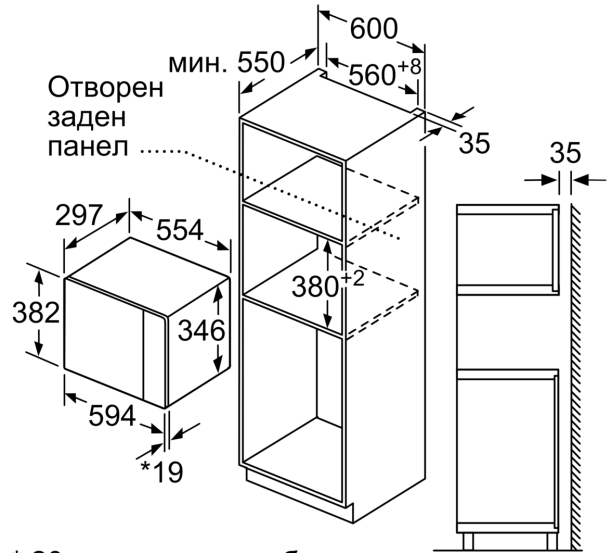

Допълнителни функции: Само микровълнова
 Вид управление: механични
 Размери на уреда: 382x594x317 mm
 Размери на кухнята: 201 x 308 x 282 mm
 Дължина на захранващия кабел: 130.0 cm
 Нето тегло: 15.9 kg
 Бруто тегло: 18.2 kg
 EAN код: 4242005039081
 Макс. мощност: 800 W
 Мощност: 1270 W
 Ток: 10 A
 Напрежение: 220-230 V
 Честота: 50 Hz
 Вид щепсел: Gardy щепсел със заземяване
 Включени аксесоари: 1 x Въртяща се чиния

Акcesoари

- 1 x Въртяща се чиния

Околна среда и сигурност

- Защитно автоматично изключване
- Превключвател на вратата
- Охлаждащ корпуса вентилатор

Техническа информация:

- Дължина на кабела на ел. мрежа: 130 см
- Общ свързан електрически товар: 1.27 KW
- 220 - 230 V
- За вграждане в шкаф с широчина 60 см, За вграждане във висок шкаф

Размери:

- Размери на уреда (В x Ш x Д): 382 мм x 594 мм x 317 мм
- Размери на нишата (В x Ш x Д): 362 мм - 365 мм x 560 мм - 568 мм x 300 мм
- Моля, имайте предвид размерите за вграждане, които са показани на чертежа за монтаж

**Серия 4, Микровълнова фурна за
вграждане, Черно
BFL520MB0**

Microwave,
corner installation

Measurements in mm

* 20 мм за метална бленда

Измерване в мм

Измерване в мм

A: 20 мм за метална бленда
B: Отворен заден панел