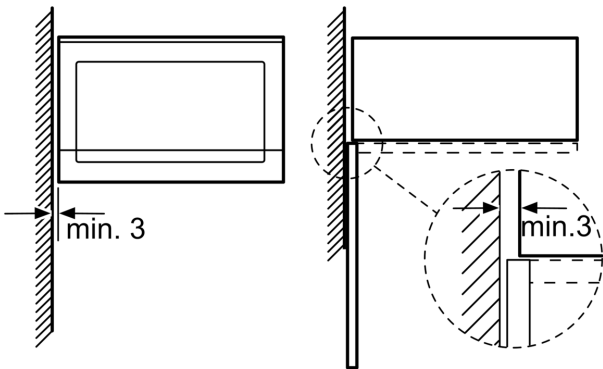

- Макс.мощност: 800 Ш W; 5 Степени: 90 W, 180 W, 360 W, 600 W, 800 Ш
- Обем: 20 л

Дизайн

- Неръждаема стомана

Почистване

- Асистент за почистване

Комфорт

- Управление чрез въртящи се бутони
- Лесно управление, безпроблемна настройка
- вътрешно осветление
- 25.5 см стъклена въртяща се чиния
- Странично отваряне, наляво
- бутон за отваряне на врата

Акcesoари

- 1 x Въртяща се чиния

Околна среда и сигурност

- Защитно автоматично изключване
- Превключвател на вратата
- Охлаждащ корпуса вентилатор

Техническа информация:

- Дължина на кабела на ел. мрежа: 130 см
- Общ свързан електрически товар: 1.27 KW
- 220 - 230 V
- За вграждане в шкаф с широчина 60 см, За вграждане във висок шкаф

Размери:

- Размери на уреда (В x Ш x Д): 382 мм x 594 мм x 317 мм
- Размери на нишата (В x Ш x Д): 362 мм - 365 мм x 560 мм - 568 мм x 300 мм
- Моля, имайте предвид размерите за вграждане, които са показани на чертежа за монтаж

**Серия 4, Микровълнова фурна за
вграждане, Черно
BFL520MB0**

Microwave,
corner installation

Measurements in mm

* 20 мм за метална бленда

Измерване в мм

Измерване в мм

A: 20 мм за метална бленда
B: Отворен заден панел