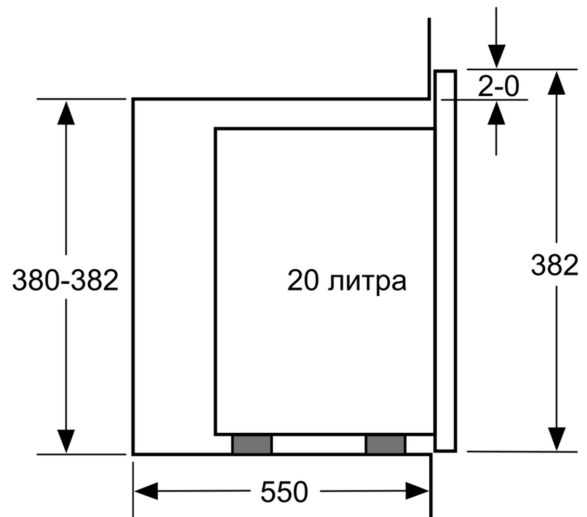

Допълнителни функции: Само микровълнова
 Вид управление: механични
 Размери на уреда: 382x594x317 mm
 Размери на кухнята: 201 x 308 x 282 mm
 Дължина на захранващия кабел: 130.0 cm
 Нето тегло: 15.9 kg
 Бруто тегло: 18.2 kg
 EAN код: 4242005039081
 Макс. мощност: 800 W
 Мощност: 1270 W
 Ток: 10 A
 Напрежение: 220-230 V
 Честота: 50 Hz
 Вид щепсел: Gardy щепсел със заземяване
 Включени аксесоари: 1 x Въртяща се чиния

Размери:

- Размери на уреда (В x Ш x Д): 382 мм x 594 мм x 317 мм
- Размери на нишата (В x Ш x Д): 362 мм - 365 мм x 560 мм - 568 мм x 300 мм
- Моля, имайте предвид размерите за вграждане, които са показани на чертежа за монтаж

**Серия 4, Микровълнова фурна за
вграждане, Черно
BFL520MB0**

Microwave,
corner installation

Measurements in mm

* 20 мм за метална бленда

Измерване в мм

Измерване в мм

A: 20 мм за метална бленда
B: Отворен заден панел

Измерване в мм