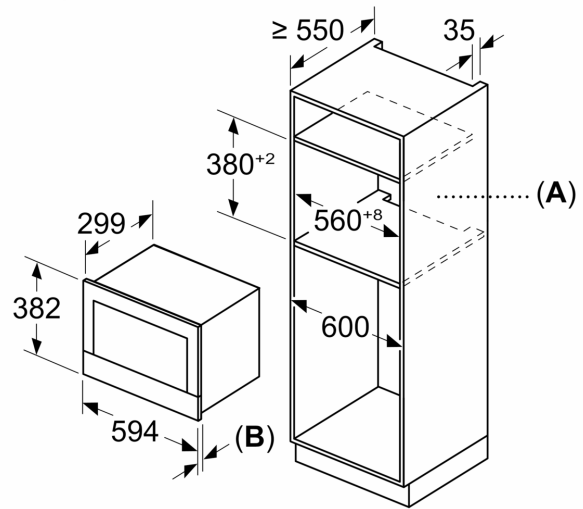

### Размери:

- Размери на уреда ( В x Ш x Д): 382 мм x 594 мм x 318 мм
- Размери на нишата (В x Ш x Д): 362 мм - 382 мм x 560 мм - 568

**Серия 8, Микровълнова фурна за  
вграждане, Черно  
BER7321B1**

Измерване в mm

**A:** Отворена задна стена  
**B:** 19,5 mm

Измерване в mm

**A:** Отворена задна стена  
**B:** 19,5 mm

Измерване в mm

**A:** Провисване отгоре:  
Ниша 362: 6 mm  
Ниша 365: 3 mm  
**B:** Провисване отдолу: 14 mm