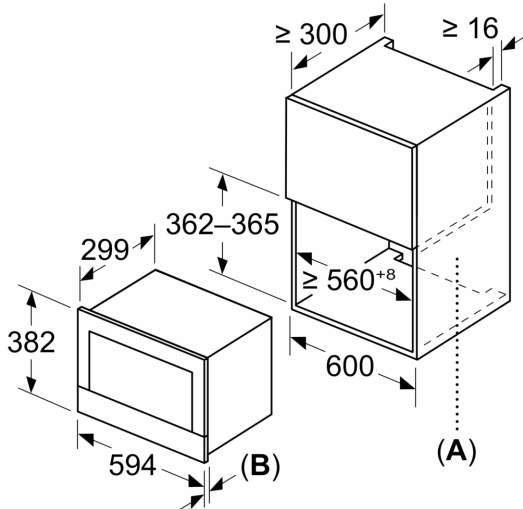

### Техническа информация:

- Дължина на кабела на ел. мрежа: 175 см
- Общ свързан електрически товар: 2.05 KW
- 220 - 240 V
- За вграждане в шкаф с широчина 60 см, За вграждане във висок шкаф

### Размери:

- Размери на уреда ( В x Ш x Д): 382 мм x 594 мм x 318 мм
- Размери на нишата (В x Ш x Д): 362 мм - 382 мм x 560 мм - 568

**Серия 8, Микровълнова фурна за  
вграждане, Черно  
BER7321B1**

Измерване в mm