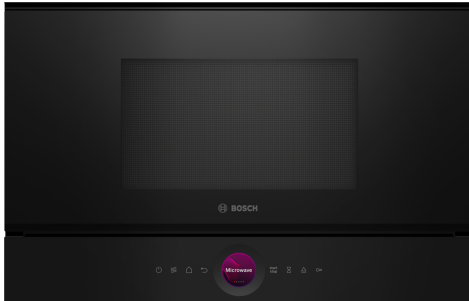

**Серия 8, Микровълнова фурна за  
вграждане, Черно  
BER7321B1**

HEZ6TCC0 :  
HEZG9AS00S :

**Компактната микровълнова 38см.  
Инверторна технология: постоянна  
микровълнова мощност за постепенно  
затопляне на храната. Функция за  
усилване на микровълновата: бързо и  
лесно затопляне.**

- Удобен и иновативен начин за избор на настройки на фурната с дигитален контролен пръстен.
- Сензорен TFT дисплей – съвършено удобно управление с иновативния дигитален контролен пръстен и сензорен TFT екран.
- AutoPilot 10: успешно приготвяне на всяко ястие благодарение на 10-те автоматични програми.
- Интериор от неръждаема стомана: лесен за почистване интериор благодарение на гладки повърхности и без остри ръбове.
- Функцията Cleaning Assistance – по-малко усилия за чистене, повече радост от живота

Допълнителни функции: .....Грил  
Вид управление: ..... Електронни  
Размери на уреда: .....382x594x318 mm  
размери на кухнята: ..... 230 x 350 x 270 mm  
Дължина на захранващия кабел: ..... 175.0 cm  
Нето тегло: ..... 18.5 kg  
Бруто тегло: ..... 20.4 kg  
EAN код: .....4242005319565  
Макс. мощност: ..... 900 W  
Мощност: .....2050 W  
Ток: .....10 A  
Напрежение: .....220-240 V  
Честота: ..... 50; 60 Hz  
Вид щепсел: ..... Gardy щепсел със заземяване

### Дизайн

- Вътрешност от неръждаема стомана с glass bottom
- Сензорно управление TouchControl
- Сензорно управление