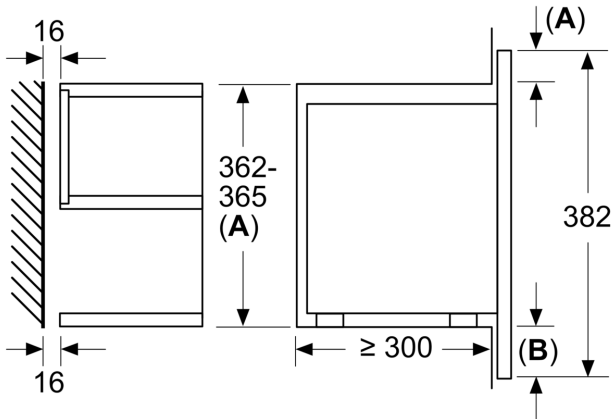

### Техническа информация:

- Дължина на кабела на ел. мрежа: 175 см
- Общ свързан електрически товар: 2.05 KW
- 220 - 240 V
- За вграждане в шкаф с широчина 60 см, За вграждане във висок шкаф

### Размери:

- Размери на уреда ( В x Ш x Д): 382 мм x 594 мм x 318 мм
- Размери на нишата (В x Ш x Д): 362 мм - 382 мм x 560 мм - 568

**Серия 8, Микровълнова фурна за  
вграждане, Черно  
BER7321B1**

Измерване в mm

**A:** Отворена задна стена  
**B:** 19,5 mm

Измерване в mm

**A:** Отворена задна стена  
**B:** 19,5 mm

Измерване в mm

**A:** Провисване отгоре:  
Ниша 362: 6 mm  
Ниша 365: 3 mm  
**B:** Провисване отдолу: 14 mm