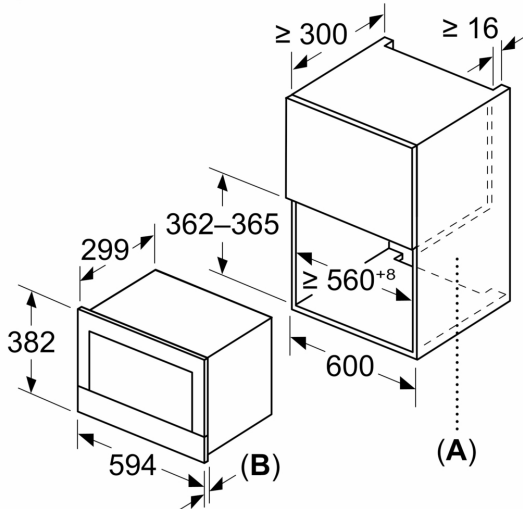

### Техническа информация:

- Дължина на кабела на ел. мрежа: 175 см
- Общ свързан електрически товар: 2.05 KW
- 220 - 240 V
- За вграждане в шкаф с широчина 60 см, За вграждане във висок шкаф

### Размери:

- Размери на уреда ( В x Ш x Д): 382 мм x 594 мм x 318 мм
- Размери на нишата (В x Ш x Д): 362 мм - 382 мм x 560 мм - 568

**Серия 8, Микровълнова фурна за  
вграждане, Черно  
BEL7321B1**

Измерване в mm