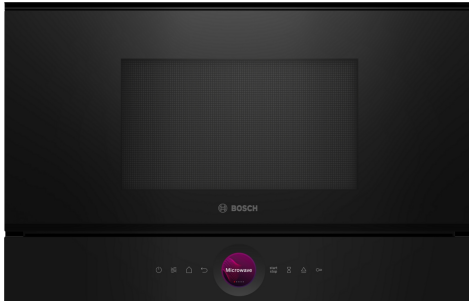

**Серия 8, Микровълнова фурна за  
вграждане, Черно  
BEL7321B1**

HEZ6TCC0 :  
HEZG9AS00S :

**Компактната микровълнова 38см.  
Инверторна технология: постоянна  
микровълнова мощност за постепенно  
затопляне на храната. Функция за  
усилване на микровълновата: бързо и  
лесно затопляне.**

- Удобен и иновативен начин за избор на настройки на фурната с дигитален контролен пръстен.
- Сензорен TFT дисплей – съвършено удобно управление с иновативния дигитален контролен пръстен и сензорен TFT екран.
- AutoPilot 10: успешно приготвяне на всяко ястие благодарение на 10-те автоматични програми.
- Интериор от неръждаема стомана: лесен за почистване интериор благодарение на гладки повърхности и без остри ръбове.
- Функцията Cleaning Assistance – по-малко усилия за чистене, повече радост от живота

Допълнителни функции: .....Грил  
Вид управление: ..... Електронни  
Размери на уреда: .....382x594x318 mm  
размери на кухнята: ..... 230 x 350 x 270 mm  
Дължина на захранващия кабел: ..... 175.0 cm  
Нето тегло: ..... 18.7 kg  
Бруто тегло: ..... 20.5 kg  
EAN код: ..... 4242005319541  
Макс. мощност: ..... 900 W  
Мощност: ..... 2050 W  
Ток: ..... 10 A  
Напрежение: ..... 220-240 V  
Честота: ..... 50; 60 Hz  
Вид щепсел: ..... Gardy щепсел със заземяване

### Дизайн

- Вътрешност от неръждаема стомана с glass bottom
- Сензорно управление TouchControl
- Сензорно управление