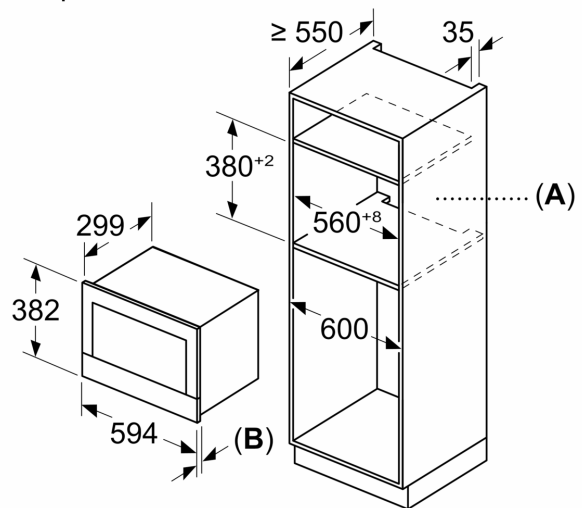

Допълнителни функции:Грил
Вид управление: Електронни
Размери на уреда:382x594x318 mm
размери на кухнята: 230 x 350 x 270 mm
Дължина на захранващия кабел: 175.0 cm
Нето тегло: 18.7 kg
Бруто тегло: 20.5 kg
EAN код: 4242005319541
Макс. мощност: 900 W
Мощност: 2050 W
Ток: 10 A
Напрежение: 220-240 V
Честота: 50; 60 Hz
Вид щепсел: Gardy щепсел със заземяване

Размери:

- Размери на уреда (В x Ш x Д): 382 мм x 594 мм x 318 мм
- Размери на нишата (В x Ш x Д): 362 мм - 382 мм x 560 мм - 568 мм x 300 мм

**Серия 8, Микровълнова фурна за
вграждане, Черно
BEL7321B1**

Измерване в mm

A: Отворена задна стена
B: 19,5 mm

Измерване в mm

A: Отворена задна стена
B: 19,5 mm

Измерване в mm

A: Провисване отгоре:
Ниша 362: 6 mm
Ниша 365: 3 mm
B: Провисване отдолу: 14 mm