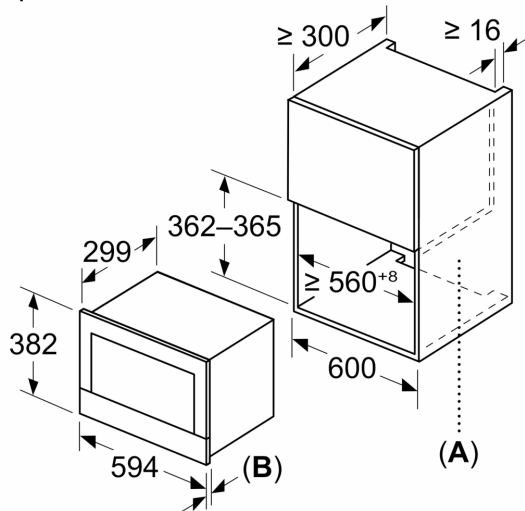

Допълнителни функции:Грил
Вид управление: Електронни
Размери на уреда:382x594x318 mm
размери на кухнята: 230 x 350 x 270 mm
Дължина на захранващия кабел: 175.0 cm
Нето тегло: 18.7 kg
Бруто тегло: 20.5 kg
EAN код: 4242005319541
Макс. мощност: 900 W
Мощност: 2050 W
Ток: 10 A
Напрежение: 220-240 V
Честота: 50; 60 Hz
Вид щепсел: Gardy щепсел със заземяване

Акcesoари

- 1 x M**0184, 1 x M**0221

Околна среда и сигурност

- Защитно автоматично изключване
- Стартов бутон Превключвател на вратата
- Охлаждащ корпуса вентилатор

Техническа информация:

- Дължина на кабела на ел. мрежа: 175 см
- Общ свързан електрически товар: 2.05 KW
- 220 - 240 V
- За вграждане в шкаф с широчина 60 см, За вграждане във висок шкаф

Размери:

- Размери на уреда (В x Ш x Д): 382 мм x 594 мм x 318 мм
- Размери на нишата (В x Ш x Д): 362 мм - 382 мм x 560 мм - 568 мм x 300 мм

**Серия 8, Микровълнова фурна за
вграждане, Черно
BEL7321B1**

Измерване в mm

A: Отворена задна стена
B: 19,5 mm

Измерване в mm

A: Отворена задна стена
B: 19,5 mm

Измерване в mm

A: Провисване отгоре:
Ниша 362: 6 mm
Ниша 365: 3 mm
B: Провисване отдолу: 14 mm