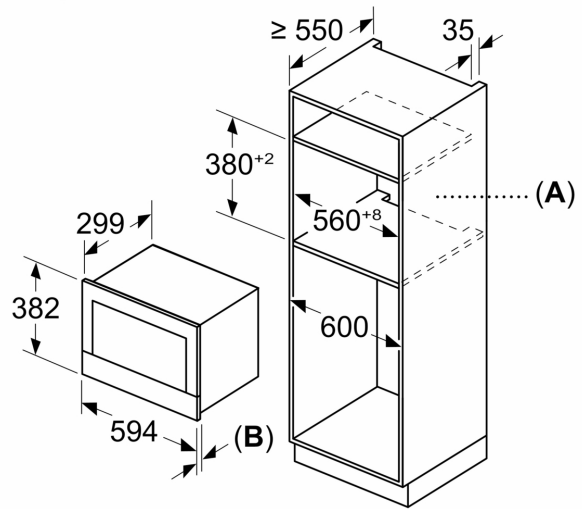

### Размери:

- Размери на уреда ( В x Ш x Д): 382 мм x 594 мм x 318 мм
- Размери на нишата (В x Ш x Д): 362 мм - 382 мм x 560 мм - 568

**Серия 8, Микровълнова фурна за  
вграждане, Черно  
BEL7321B1**

Измерване в mm

**A:** Отворена задна стена  
**B:** 19,5 mm

Измерване в mm

**A:** Отворена задна стена  
**B:** 19,5 mm

Измерване в mm

**A:** Провисване отгоре:  
Ниша 362: 6 mm  
Ниша 365: 3 mm  
**B:** Провисване отдолу: 14 mm