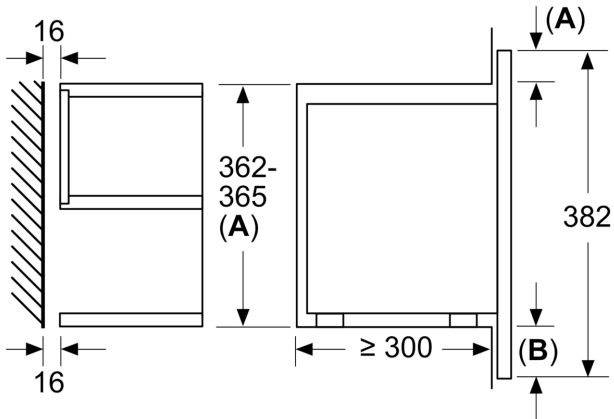

### Техническа информация:

- Дължина на кабела на ел. мрежа: 175 см
- Общ свързан електрически товар: 2.05 KW
- 220 - 240 V
- За вграждане в шкаф с широчина 60 см, За вграждане във висок шкаф

### Размери:

- Размери на уреда ( В x Ш x Д): 382 мм x 594 мм x 318 мм
- Размери на нишата (В x Ш x Д): 362 мм - 382 мм x 560 мм - 568

**Серия 8, Микровълнова фурна за  
вграждане, Черно  
BEL7321B1**

Измерване в mm

**A:** Отворена задна стена  
**B:** 19,5 mm

Измерване в mm

**A:** Отворена задна стена  
**B:** 19,5 mm

Измерване в mm

**A:** Провисване отгоре:  
Ниша 362: 6 mm  
Ниша 365: 3 mm  
**B:** Провисване отдолу: 14 mm