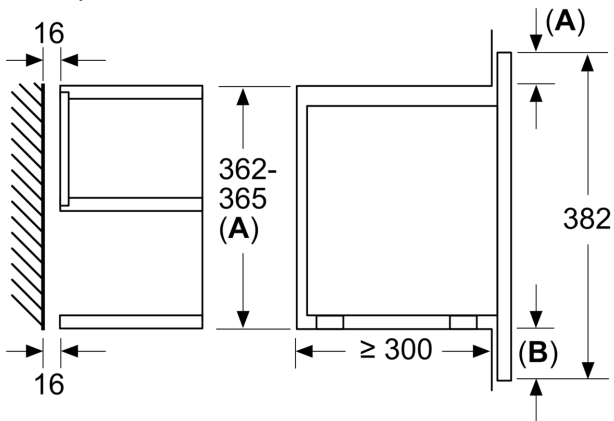

Допълнителни функции:Грил
Вид управление: Електронни
Размери на уреда:382x594x318 mm
размери на кухнята: 230 x 350 x 270 mm
Дължина на захранващия кабел: 175.0 cm
Нето тегло: 18.7 kg
Бруто тегло: 20.5 kg
EAN код: 4242005319541
Макс. мощност: 900 W
Мощност: 2050 W
Ток: 10 A
Напрежение: 220-240 V
Честота: 50; 60 Hz
Вид щепсел: Gardy щепсел със заземяване

Размери:

- Размери на уреда (В x Ш x Д): 382 мм x 594 мм x 318 мм
- Размери на нишата (В x Ш x Д): 362 мм - 382 мм x 560 мм - 568 мм x 300 мм

**Серия 8, Микровълнова фурна за
вграждане, Черно
BEL7321B1**

Измерване в mm

A: Отворена задна стена
B: 19,5 mm

Измерване в mm

A: Отворена задна стена
B: 19,5 mm

Измерване в mm

A: Провисване отгоре:
Ниша 362: 6 mm
Ниша 365: 3 mm
B: Провисване отдолу: 14 mm