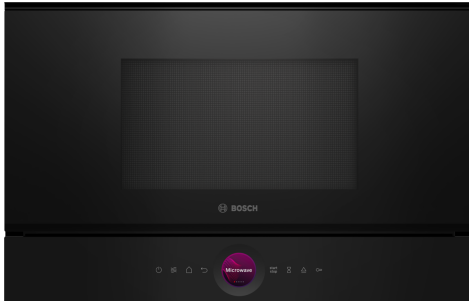

**Серия 8, Микровълнова фурна за
вграждане, Черно
BEL7321B1**

HEZ6TCC0 :
HEZG9AS00S :

**Компактната микровълнова 38см.
Инверторна технология: постоянна
микровълнова мощност за постепенно
затопляне на храната. Функция за
усилване на микровълновата: бързо и
лесно затопляне.**

- Удобен и иновативен начин за избор на настройки на фурната с дигитален контролен пръстен.
- Сензорен TFT дисплей – съвършено удобно управление с иновативния дигитален контролен пръстен и сензорен TFT екран.
- AutoPilot 10: успешно приготвяне на всяко ястие благодарение на 10-те автоматични програми.
- Интериор от неръждаема стомана: лесен за почистване интериор благодарение на гладки повърхности и без остри ръбове.
- Функцията Cleaning Assistance – по-малко усилия за чистене, повече радост от живота

Допълнителни функции:Грил
Вид управление: Електронни
Размери на уреда:382x594x318 mm
размери на кухнята: 230 x 350 x 270 mm
Дължина на захранващия кабел: 175.0 cm
Нето тегло: 18.7 kg
Бруто тегло: 20.5 kg
EAN код: 4242005319541
Макс. мощност: 900 W
Мощност: 2050 W
Ток: 10 A
Напрежение: 220-240 V
Честота: 50; 60 Hz
Вид щепсел: Gardy щепсел със заземяване

4 242005 319541

Серия 8, Микровълнова фурна за вграждане, Черно BEL7321B1

- Моля, имайте предвид размерите за вграждане, които са показани на чертежа за монтаж

Компактната микровълнова 38см. Инверторна технология: постоянна микровълнова мощност за постепенно затопляне на храната. Функция за усилване на микровълновата: бързо и лесно затопляне.