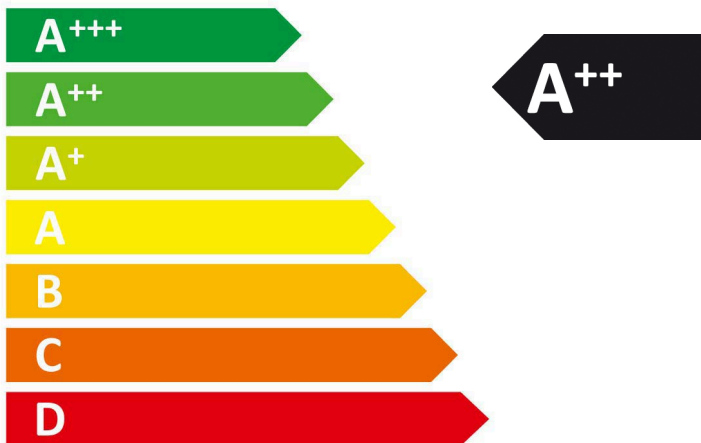

ENERG

енергия · ενεργεια

BOSCH

WTW85420TR

ENERJİ
ENERGIA · ЕНЕРГИЯ · ΕΝΕΡΓΕΙΑ
ENERGIJA · ENERGY · ENERGIE
ENERGI

259,0
kwh/yıl

238
dk/döngü*

9,0
kg