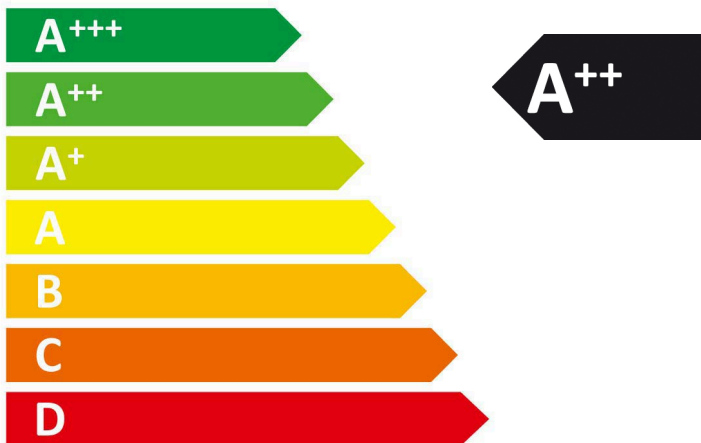

ENERG

енергия · ενεργεια

BOSCH

WTW83460TR

ENERJİ
ENERGIA · ЕНЕРГИЯ · ΕΝΕΡΓΕΙΑ
ENERGIJA · ENERGY · ENERGIE
ENERGI

232,0
kwh/yıl

203
dk/döngü*

8,0
kg