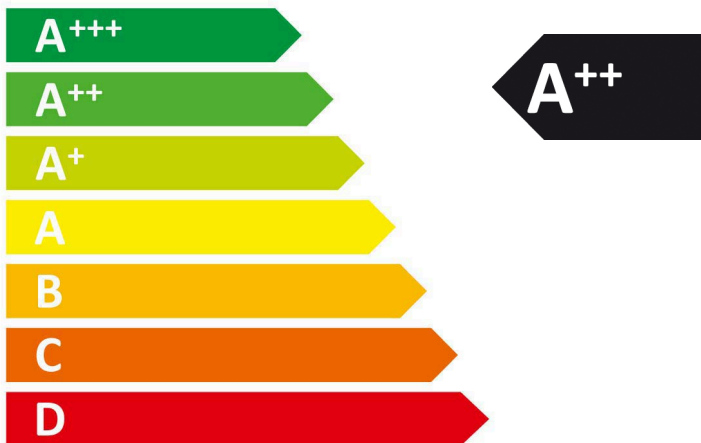

ENERG

енергия · ενεργεια

BOSCH

WTR85V00TR

ENERJİ
ENERGIA · ЕНЕРГИЯ · ΕΝΕΡΓΕΙΑ
ENERGIJA · ENERGY · ENERGIE
ENERGI

235,0

kwh/yıl

200