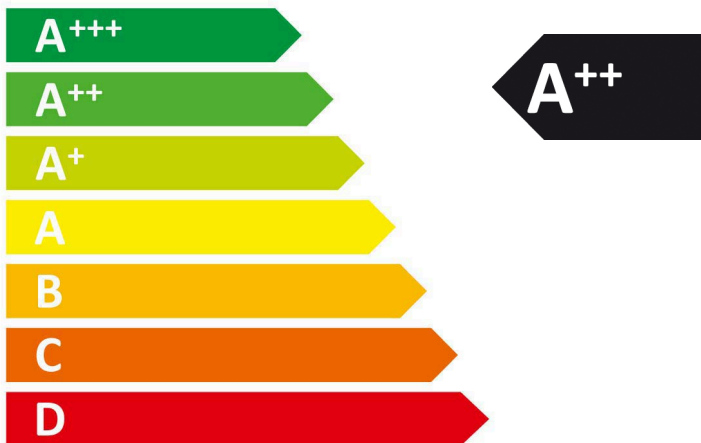

ENERG

енергия · ενεργεια

BOSCH

WTH85201TR

ENERJİ
ENERGIA · ЕНЕРГИЯ · ΕΝΕΡΓΕΙΑ
ENERGIJA · ENERGY · ENERGIE
ENERGI

236,0
kwh/yıl

205
dk/döngü*

8,0
kg