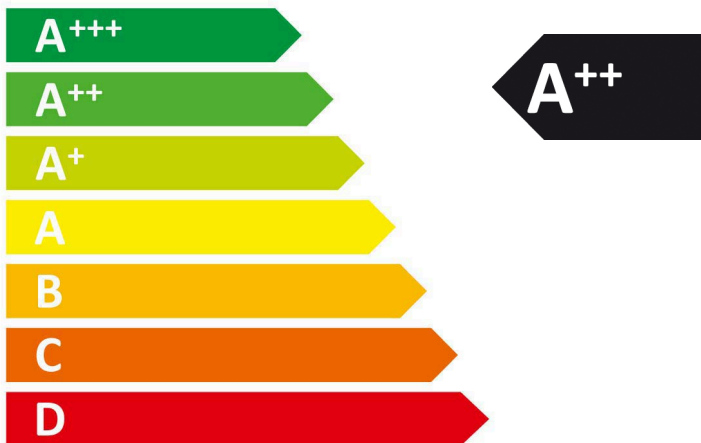

# ENERG

енергия · ενεργεια

### WQG244C1TR

ENERJİ  
ENERGIA · ЕНЕРГИЯ · ΕΝΕΡΓΕΙΑ  
ENERGIJA · ENERGY · ENERGIE  
ENERGI

**258,0**  
kwh/yıl

**176**  
dk/döngü\*

**9,0**  
kg

**64**  
dB

**ABCDEF**G

\*цикъл · cyklus · portion · zyklus  
πρόγραμμα · ciclo · tsükkel  
ohjelma · ciklus · ciklas · cikls  
čiklu · cyclus · cykl · ciclu  
program · torkomgång