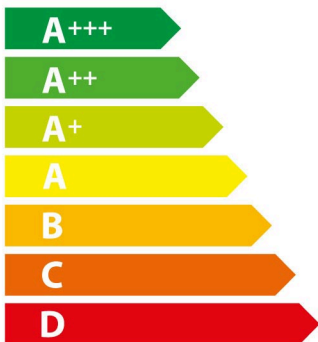

ENERG

енергия · ενέργεια

BOSCH

HXA663D20T

ENERJİ

66 LITRE

- kWh/çevrim *

0,79 kWh/çevrim *