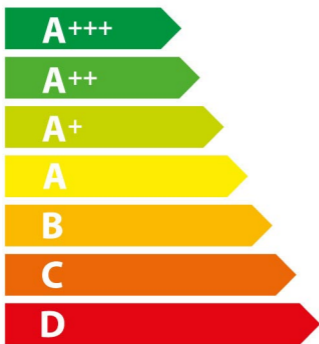

ENERG

енергия · ενεργεια

BOSCH

HXA080D29T

ENERJİ

66 LITRE

0,98 kWh/çevrim*

0,79 kWh/çevrim*