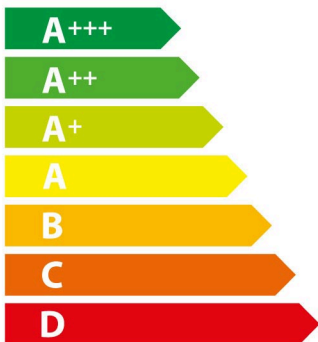

ENERG

енергия · ενέργεια

BOSCH

HGD64D220T

ENERJİ

66 LITRE

0,96 kWh/çevrim *

0,88 kWh/çevrim *