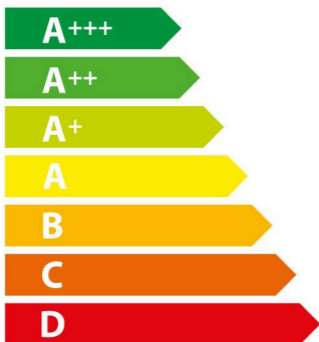

ENERG

енергия · ενεργεια

BOSCH

HBJN10YB2R

ENERJİ

66 LITRE

0,98 kWh/çevrim *

0,79 kWh/çevrim *