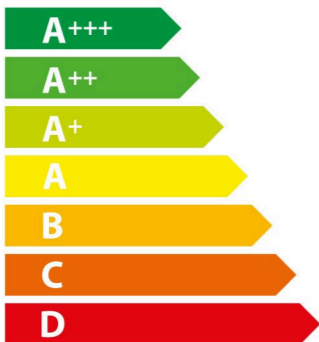

ENERG

енергия · ενεργεια

BOSCH

HBG655NS1

ENERJİ

71 LITRE

0,87 kWh/çevrim *

0,69 kWh/çevrim *