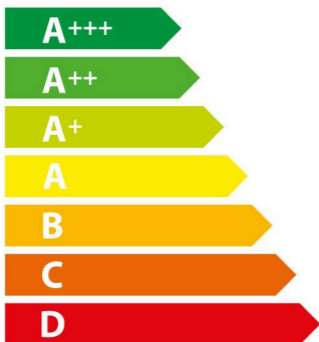

ENERG

енергия · ενέργεια

BOSCH

HBF514BW1T

ENERJİ

66 LITRE

0,98 kWh/çevrim *

0,79 kWh/çevrim *