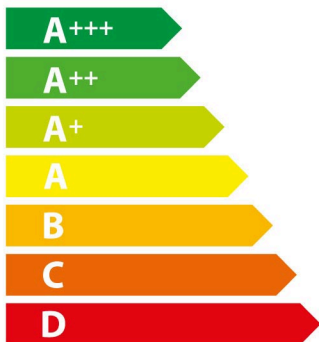

ENERG

енергия · ενέργεια

BOSCH

HBF514BS1T

ENERJİ

66 LITRE

0,98 kWh/çevrim *

0,79 kWh/çevrim *