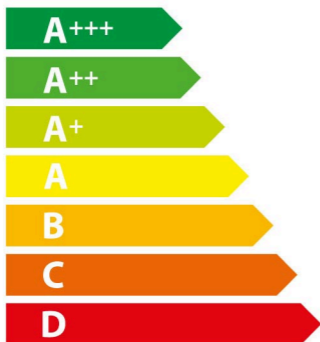

ENERG

енергия · ενεργεια

BOSCH

HBF512BW1T

ENERJİ

66 LITRE

0,98 kWh/çevrim *

0,79 kWh/çevrim *