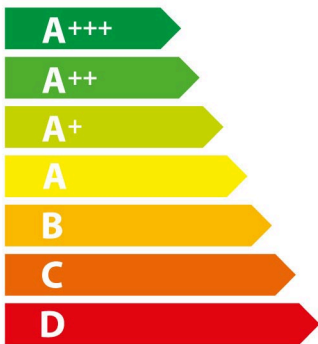

ENERG

енергия · ενεργεια

BOSCH

HBF010BR1T

ENERJİ

66 LITRE

0,98 kWh/çevrim *

0,79 kWh/çevrim *