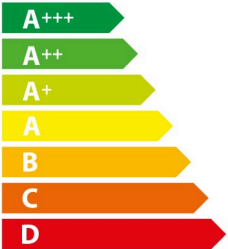

ENERG

енергия · ενεργεια

Y

IJA

IE

IA

BOSCH

DWK09G660

ENERJİ

122

kWh/yıl

AB**C**DEFG

ABCD**E**FG

ABCD**E**FG

67dB

65/2014