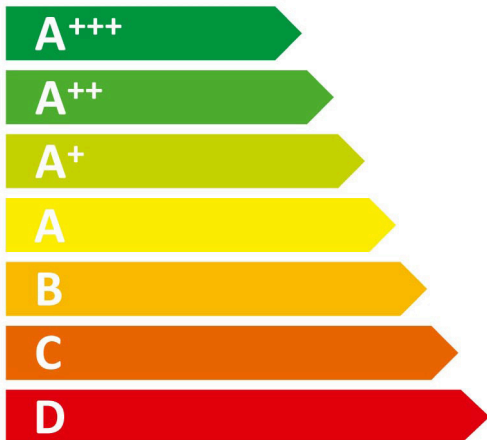

ENERG

енергия · ενεργεια

BOSCH

WAT2849MSN

A+++

ENERGI
 ENERGIA · ЕНЕРГИЯ · ΕΝΕΡΓΕΙΑ
 ENERGIJA · ENERGY · ENERGIE
 ENERGI

152
 kWh/annum

11220
 L/annum