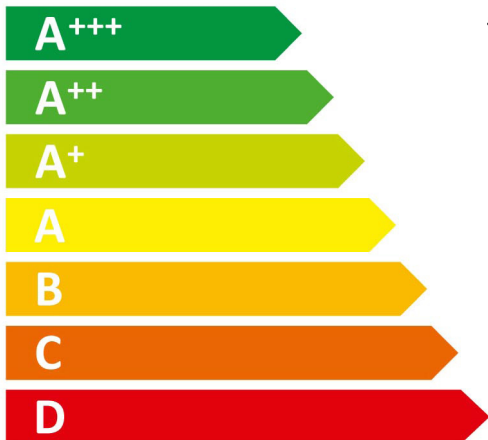

ENERG

енергия · ενεργεια

BOSCH

WAS32465SN

A+++

ENERJİ
 ENERGIA · ЕНЕРГИЯ · ΕΝΕΡΓΕΙΑ
 ENERGIJA · ENERGY · ENERGIE
 ENERGI

189,00

kWh/annum