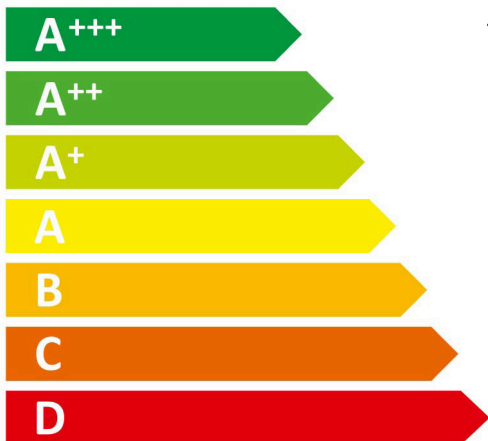

# ENERG

енергия · ενεργεια

### WAB24166SN

ENERGI  
 ENERGIA · ЕНЕРГИЯ · ΕΝΕΡΓΕΙΑ  
 ENERGIJA · ENERGY · ENERGIE  
 ENERGI

**153**  
 kWh/annum

**10560**  
 L/annum

**6,0**  
 kg

ABCDEF G

**57** dB

**78** dB