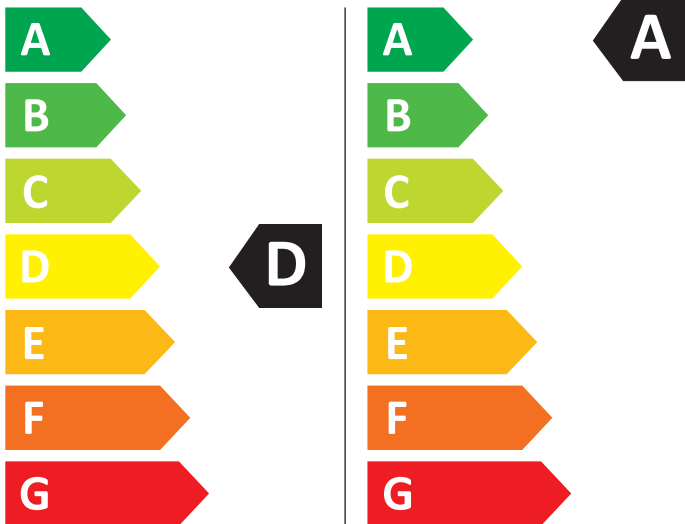

ENERG

Bosch

WNC254A0BY

305 kWh / 100

52 kWh / 100

6.0 kg

10.5 kg

75 L