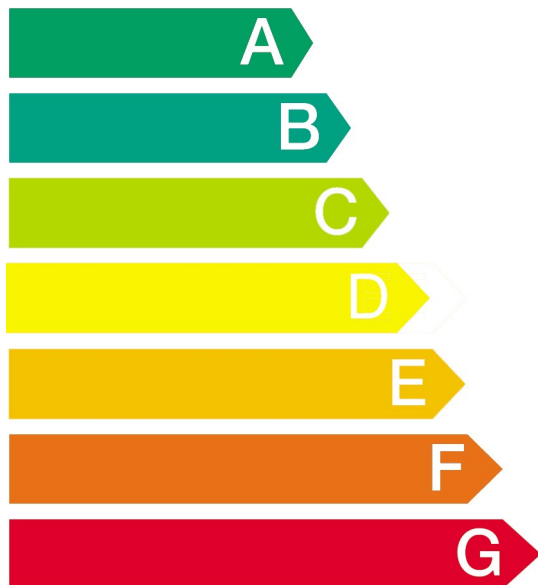

Model

WVG30442EU

Manjša poraba energije

A

Večja poraba energije

Poraba energije kWh

4,76

(za pranje in sušenje pri največji dovoljeni polnitvi za pranje pri 60°)