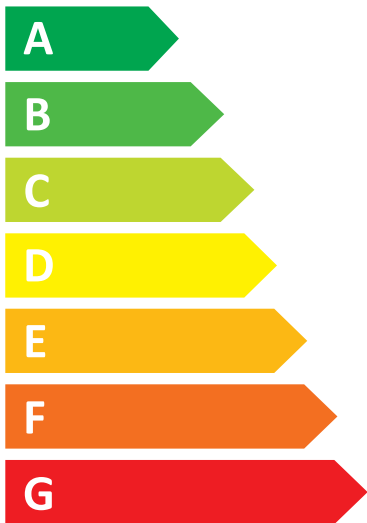

# ENERG

Bosch

WGG14202BY

**46** kWh /

**9.0** kg

**3:48**

**48** L

A**B**CDEFG