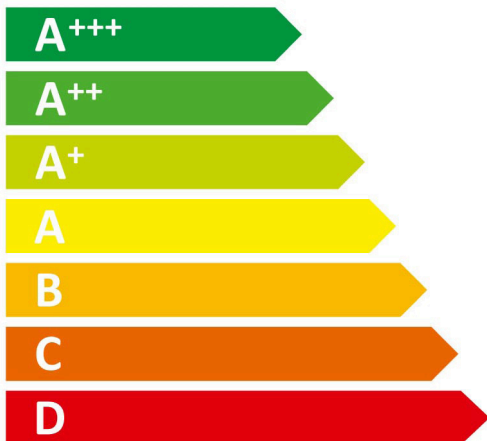

ENERG

енергия · ενεργεια

BOSCH

WAT24461BY

A+++

ENERGI
 ENERGIA · ЕНЕРГИЯ · ΕΝΕΡΓΕΙΑ
 ENERGIJA · ENERGY · ENERGIE
 ENERGI

152
 kWh/letno

11220
 L/letno