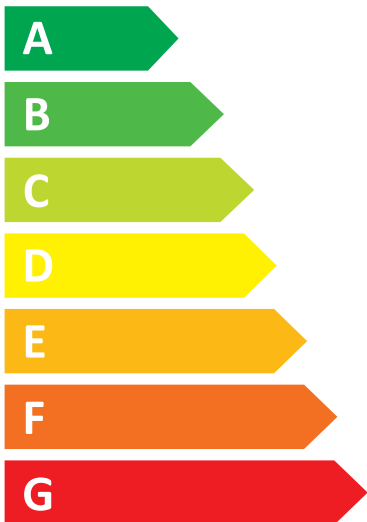

ENERG

Bosch

SBH4ECX28E

54 kWh / 

14 x

9,0 L

4:30

ABCD