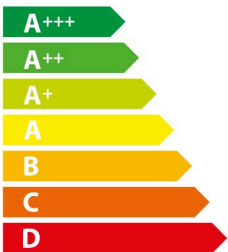

ENERG

енергия · ενεργεια

BOSCH

DLN53AA70

68
kWh/letno