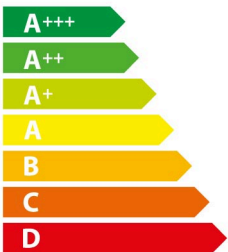

ENERG

енергия · ενεργεια

BOSCH

DFT63AC50

68
kWh/letno

ABCD **E**FG

ABC **D** EFG

ABC **D** EFG