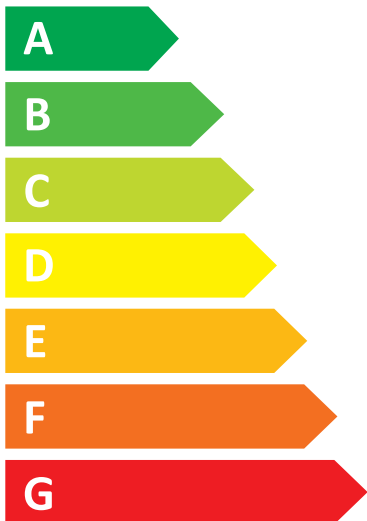

# ENERG

Bosch

WGG144Z0ES

**46** kWh / 

**9.0** kg

**3:48**

**48** L

**A**BCDEFG