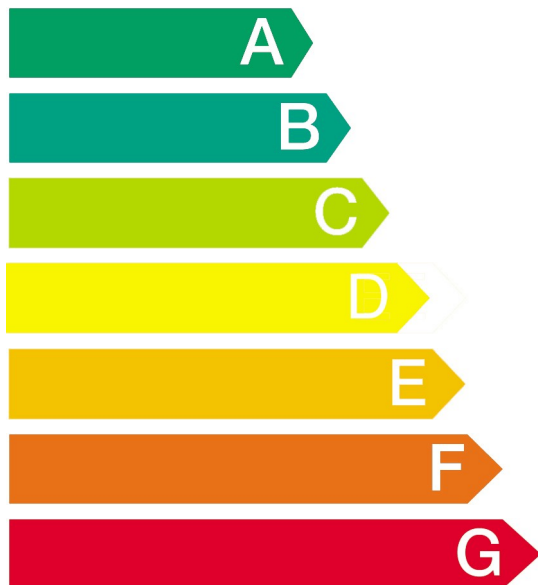

Energie

Was-droogautomaat

Fabrikant

Model

WVG30442NL

Efficiënt

Inefficiënt

Energieverbruik

kWh

4,76

(om een volle capaciteit op 60 °C te wassen en te drogen)

(enkel) om te wassen

kWh

0,73

Het werkelijke energieverbruik wordt bepaald door de wijze waarop het apparaat wordt gebruikt.

Wasresultaat

A B C D E F G

A: goed

G: matig

Centrifuge-toerental (tpm)

1500

Capaciteit Wassen

Wassen

7,0

(katoen) kg Drogen

Drogen

4,0

Waterverbruik (totaal) l

103

Geluidsniveau Wassen (dB(A) re 1 pW) Centrifugeren

Wassen
Centrifugeren
Drogen

47

74

59

Nadere gegevens zijn opgenomen in de brochures over het apparaat. Norm EN 50229 Richtlijn 96/60/EG (etikettering was-droogautomaten) Drogen