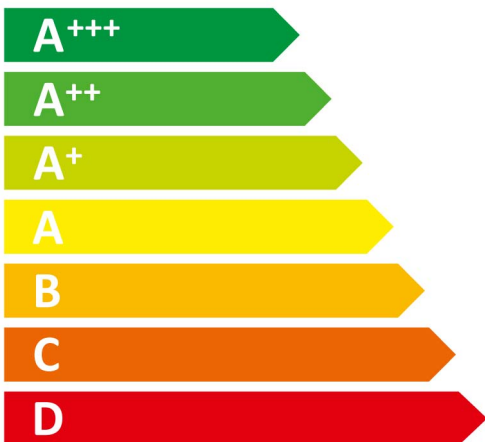

ENERG

енергия · ενεργεια

Y

IJA

IE

IA

BOSCH

WTU87660NL

ENERGIA · ЕНЕРГИЯ · ΕΝΕΡΓΕΙΑ
ENERGIJA · ENERGY · ENERGIE
ENERGI

214,0
kWh/annum

144
min/cycle*

8,0
kg

64
dB

 **ABCDEFG**

*цикъл · cyklus · portion · zyklus
πρόγραμμα · ciclo · tsükkel
ohjelma · ciklus · ciklas · cikls
čiklu · cyclus · cykl · ciclu
program · torkomgång