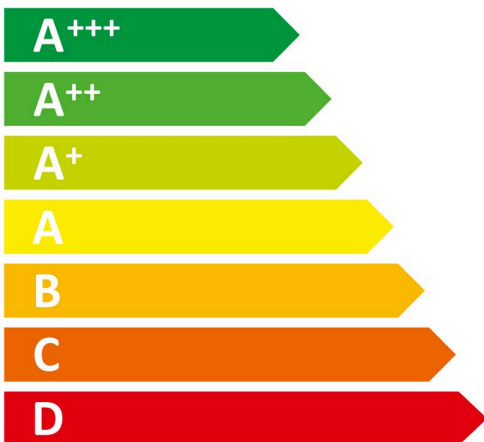

ENERG

енергия · ενεργεια

Y

IJA

IE

IA

BOSCH

WTR88T40NL

A+++

ENERGIA · ЕНЕРГИЯ · ΕΝΕΡΓΕΙΑ
ENERGIJA · ENERGY · ENERGIE
ENERGI

176

kWh/annum

159

min/cycle*

8,0

kg