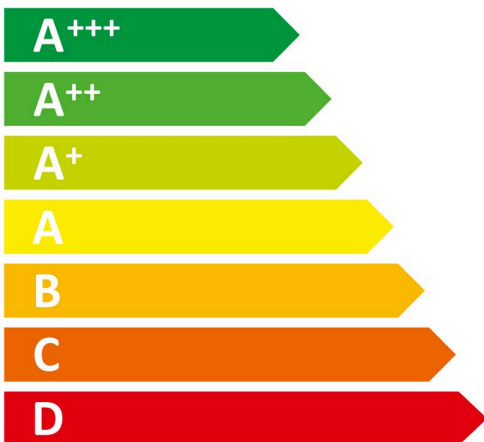

ENERG

енергия · ενεργεια

Y

IJA

IE

IA

BOSCH

WQB245A5NL

A+++

ENERGIA · ЕНЕРГИЯ · ΕΝΕΡΓΕΙΑ
ENERGIJA · ENERGY · ENERGIE
ENERGI

193

kWh/annum

195
min/cycle*

9,0
kg

61
dB

ABCDEFG