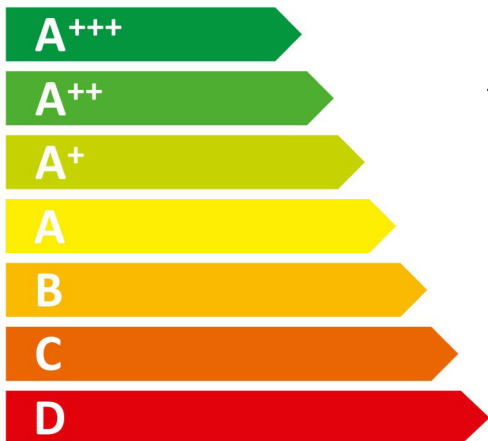

ENERG

енергия · ενεργεια

BOSCH

WOT24285NL

ENERJİ
 ENERGIA · ЕНЕРГИЯ · ΕΝΕΡΓΕΙΑ
 ENERGIJA · ENERGY · ENERGIE
 ENERGI

171,00

kWh/annum

9460
L/annum