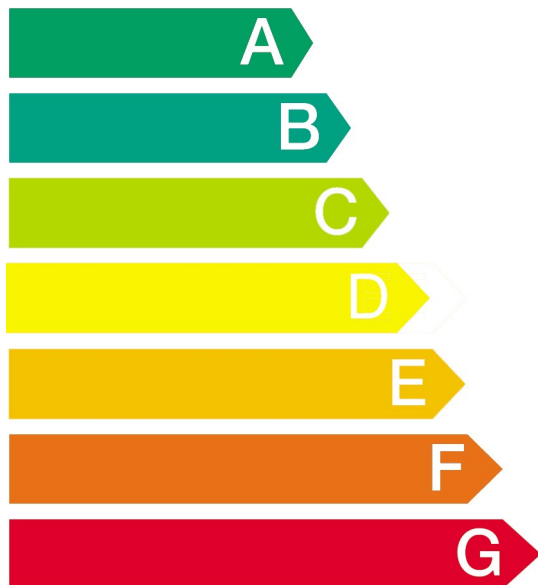

WKD28541EU

Efficiënt

Inefficiënt

Energieverbruik

kWh

5,40

(om een volle capaciteit op 60 °C te wassen en te drogen)

(enkel) om te wassen

kWh

1,35

Het werkelijke energieverbruik wordt bepaald door de wijze waarop het apparaat wordt gebruikt.

Wasresultaat

A B C D E F G

A: goed

G: matig

Centrifugetoerental (tpm)