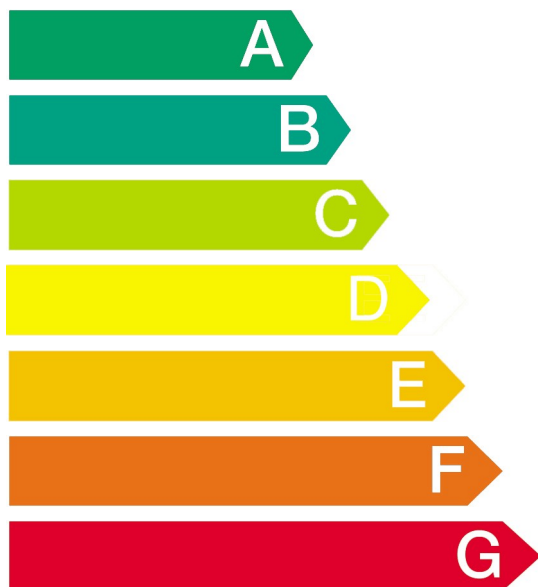

Energie

Was-droogautomaat

Fabrikant

BOSCH

Model

WDU28540NL

Efficiënt

A

Inefficiënt

Energieverbruik

kWh

6,82

(om een volle capaciteit op 60 °C te wassen en te drogen)

(enkel) om te wassen

kWh

1,22

Het werkelijke energieverbruik wordt bepaald door de wijze waarop het apparaat wordt gebruikt.

Wasresultaat

A B C D E F G

A: goed

G: matig

Centrifugetoerental (tpm)

1400

Capaciteit Wassen

Wassen

10,0

(katoen) kg Drogen

Drogen

6,0

Waterverbruik (totaal) l

125

Geluidsniveau Wassen
(dB(A) re 1 pW) **Centrifugeren**

Wassen

47

Centrifugeren

71

Drogen

61

Nadere gegevens zijn opgenomen in de brochures over het apparaat.
Norm EN 50229 Richtlijn 96/60/EG (etikettering was-droogautomaten)
Drogen