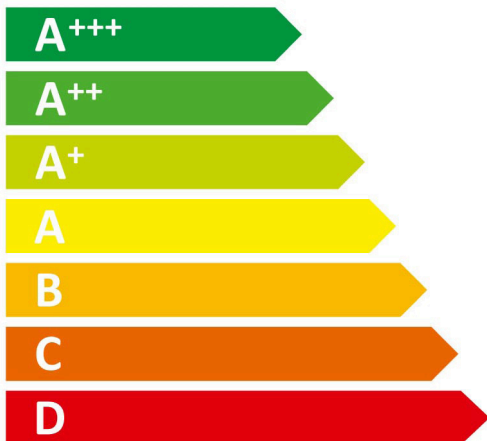

ENERG

енергия · ενεργεια

BOSCH

WAYH2892NL

A+++

ENERGI
 ENERGIA · ЕНЕРГИЯ · ΕΝΕΡΓΕΙΑ
 ENERGIJA · ENERGY · ENERGIE
 ENERGI

152
 kWh/annum

11220
 L/annum