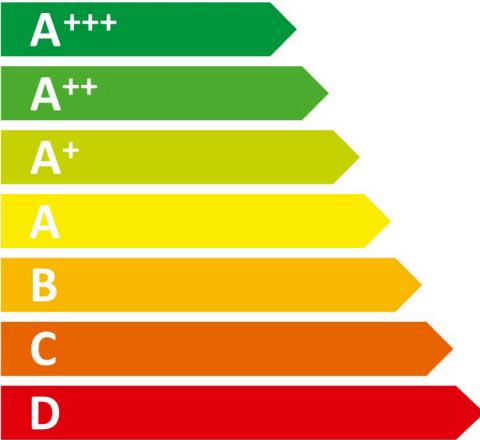

ENERG
енергия · ενεργεια

BOSCH

WAXH2E90NL

A+++

ENERGI
ENERGIA · ЕНЕРГИЯ · ΕΝΕΡΓΕΙΑ
ENERGIJA · ENERGY · ENERGIE
ENERGI

167
kWh/annum

12100
L/annum

10,0
kg