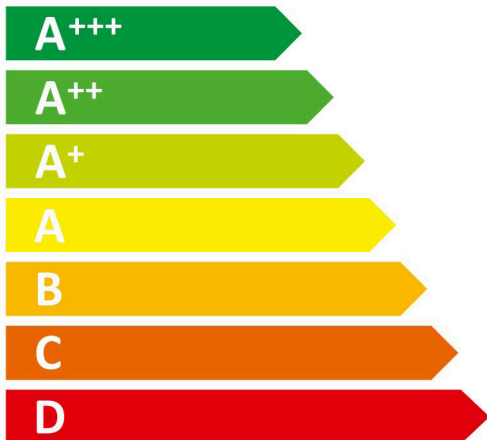

ENERG

енергия · ενεργεια

BOSCH

WAT28320NL

A+++

ENERGI
 ENERGIA · ЕНЕРГИЯ · ΕΝΕΡΓΕΙΑ
 ENERGIJA · ENERGY · ENERGIE
 ENERGI

122
 kWh/annum

8800
L/annum