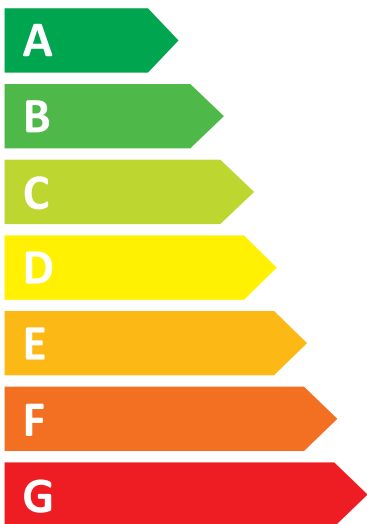

ENERG

Bosch

SMV4ECX28E

54 kWh / 

14 x

9,0 L

4:30

42dB