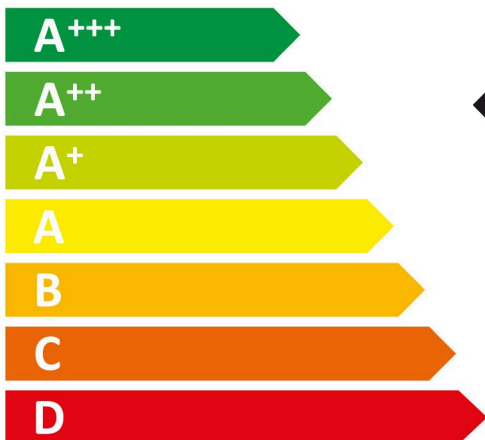

ENERG

енергия · ενεργεια

BOSCH

SMV46JX07N

ENERGIA · ЕНЕРГИЯ · ΕΝΕΡΓΕΙΑ
ENERGIJA · ENERGY · ENERGIE
ENERGI

262

kWh/annum

2660
L/annum