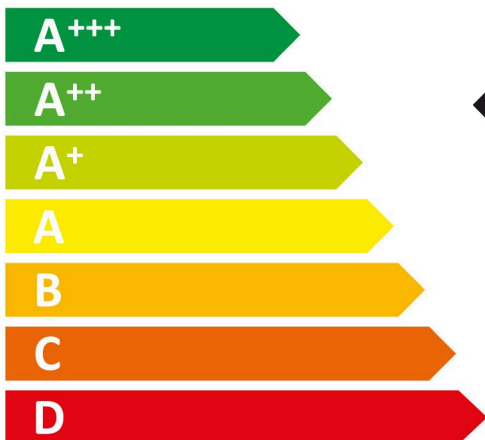

ENERG

енергия · ενεργεια

BOSCH

SMU46IS03E

ENERGIA · ЕНЕРГИЯ · ΕΝΕΡΓΕΙΑ
 ENERGIJA · ENERGY · ENERGIE
 ENERGI

262
 kWh/annum

2660
 L/annum

ABCDEFG