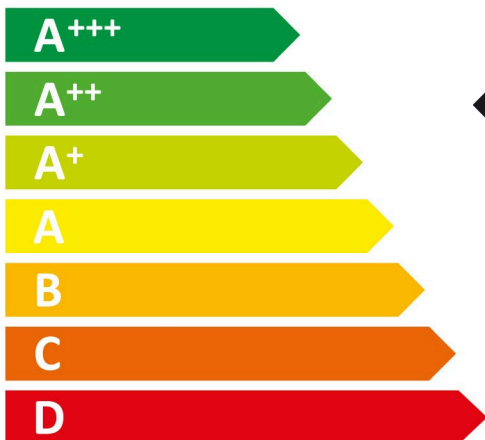

ENERG

енергия · ενεργεια

BOSCH

SBV46IX10N

ENERGIA · ЕНЕРГИЯ · ΕΝΕΡΓΕΙΑ
ENERGIJA · ENERGY · ENERGIE
ENERGI

262

kWh/annum

2660
L/annum