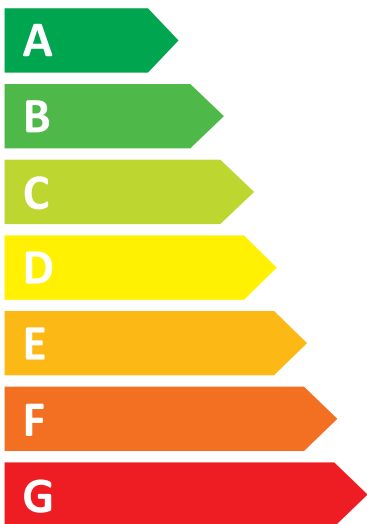

ENERG

Bosch

SBD6YCX02E

54 kWh / 

14 x

9,5 L

4:55

44dB