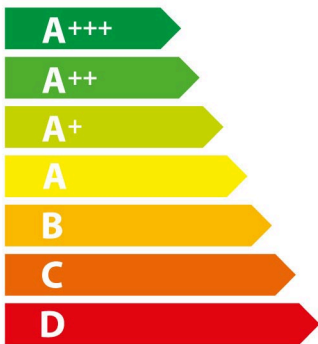

ENERG

енергия · ενέργεια

BOSCH

HKA050020

71 L

0,81 kWh/cycle *

- kWh/cycle *

* цикъл · cyklus · portion · zykus · πρόγραμμα · ciclo · tsükkel · ohjelma · ciklus ciklas · cikls · čiklu · cyclus · cykl · ciclu · program · cykel