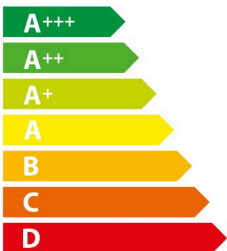

ENERG

енергия · ενέργεια

BOSCH

DWB97LM50

A

34
kWh/annum

ABCDEFG

ABCDEFG