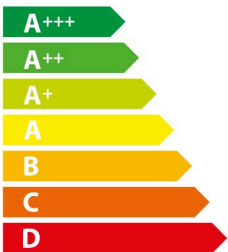

### DWB94BC50

**53**  
kWh/annum