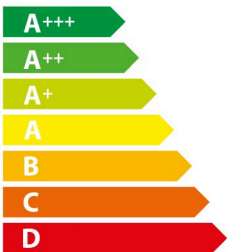

### DWB64BC50

**53**  
kWh/annum