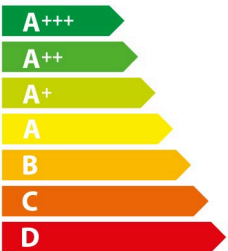

ENERG

енергия · ενέργεια

BOSCH

DWB060D50

kWh/annum

dB