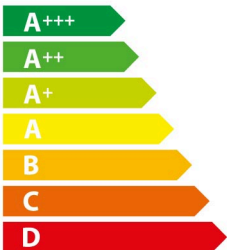

ENERG

енергия · ενέργεια

BOSCH

DID106G20

kWh/annum

dB